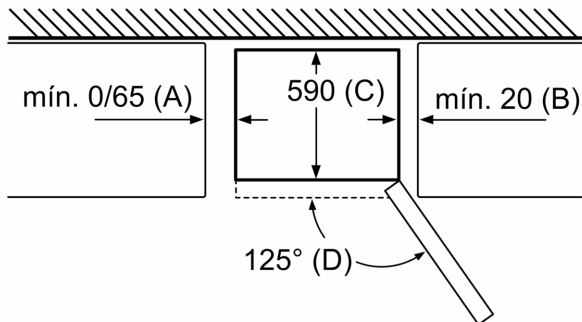

Nombre del aparato	a	b	c	d	e	f	g
KGN39/KGF39 (tirador integrado)	2030	600	660	590	600	1210	660
KGN39/KGF39 (tirador externo)	2030	600	660	590	640	1210	700

Nombre del aparato	A	B	C	D
KGN33, 36, 39, 46, 49	0/65	20	590	125
KGF39, 49	0/65	20	590	125

Dimensión A:
en modelos con tirador vertical integrado, se requiere una distancia mínima de 65 mm para una apertura sencilla.

Dimensiones en mm