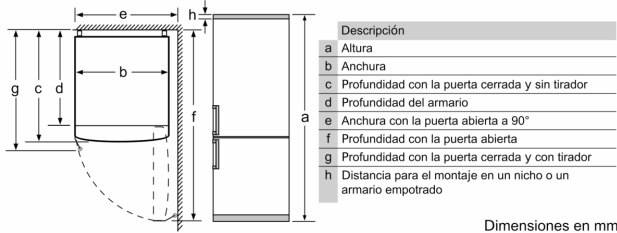

Serie 4, Frigorífico combinado de libre instalación, 203 x 60 cm, Blanco KGN39XWEA

Nombre del aparato	a	b	c	d	e	f	g	h
KGN39/KGF39 (Tirador interior)	2030	600	660	590	600	1210	660	12
KGN39/KGF39 (Tirador exterior)	2030	600	660	590	640	1210	700	12