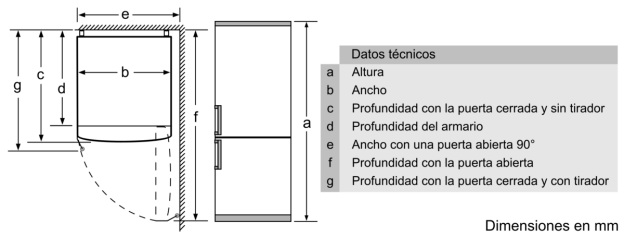

Nombre del aparato	a	b	c	d	e	f	g
KGN39/KGF39 (tirador integrado)	2030	600	660	590	600	1210	660
KGN39/KGF39 (tirador externo)	2030	600	660	590	640	1210	700

Nombre del aparato	A	B	C	D
KGN33, 36, 39, 46, 49	0/65	20	590	125
KGF39, 49	0/65	20	590	125

Dimensión A:
en modelos con tirador vertical integrado, se requiere una distancia mínima de 65 mm para una apertura sencilla.

Dimensiones en mm